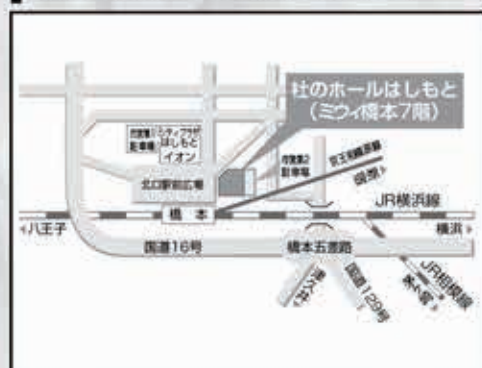

Odakyu OX 狛江店1F宝くじShop(窓口販売のみ)

小田急線「狛江駅」北口徒歩1分

9月30日(土)

## 社のホール はしもと・ホール

開演14:00(開場13:30)  
開演17:30(開場17:00) ※2回公演

<プレイガイド>

チケットMove 042-742-9999 チケットMove先行発売日:5/27(土)10時より

インターネット販売(24h/要登録)move-ticket.pia.jp/

※直接購入(10:00~19:00)

社のホールはしもと、  
相模女子大学グリーンホール、  
相模原市民会館の各チケットカウンター

JR横浜線・JR相模原線・京王相模原線  
「橋本駅」北口徒歩1分ミウイ橋本7F

10月21日(土)